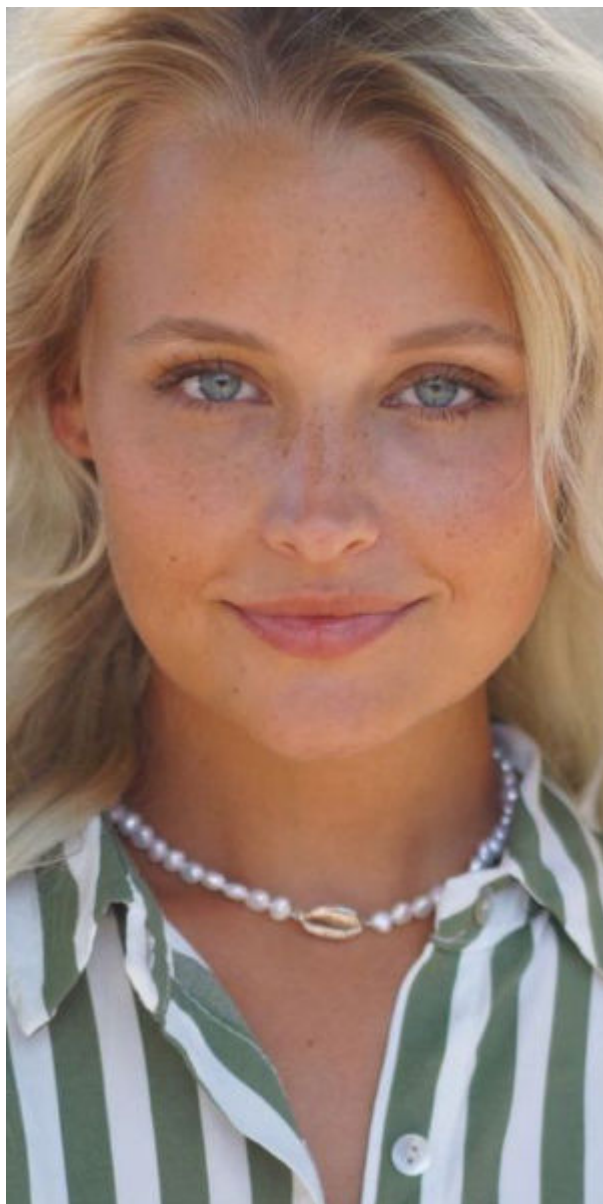

SINACT

Web: fiction.sinact.de
E-mail: info@sinact.de
Phone: +49 30 89 56 48 46

Enna Luna

Geburtsjahr
1999, Aachen

Nationalität
deutsch

Wohnort
Aachen

Wohnmögl.
Aachen, Berlin, Düsseldorf, Hamburg, Köln

Haarfarbe
blond

Augenfarbe
blau

Größe
164 cm

Berufsverband
Bundesverband Schauspiel e.V. [de]

Specials

Sprachen:
Deutsch – Muttersprache
Englisch – gut

Stimmlage:
Sopran

Hobbies:
Fußball – Grundkenntnisse
Schwimmen – gut Tauchen (Flaschen-) – gut

Führerschein:
B (Kraftwagen), NAUI Advanced Scuba Diver

Ausbildung

Aug 2020 – Jul 2022
Film Acting School Cologne, staatlich anerkannte Schauspielerin

Fernsehen

2022
Voraus NR, Ausbildungsproduktion, R: Matthias Garcia Krämer