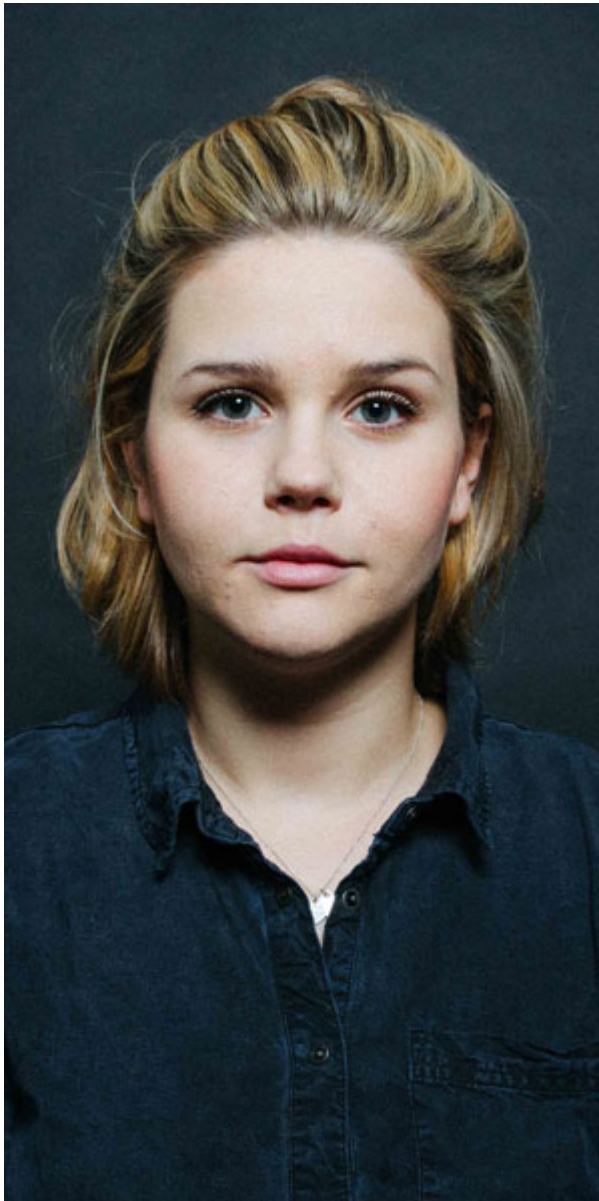

## Nele Schepe

**Geburtsdatum**

25.03.1994

**Größe**

162 cm

**Haarfarbe**

blond

**Augenfarbe**